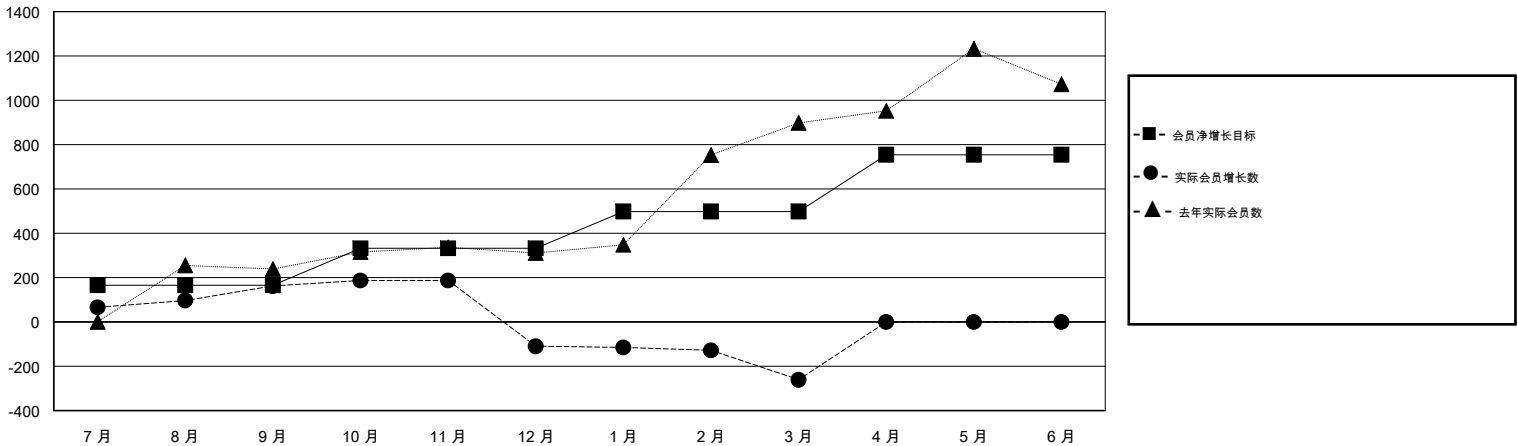

# MONTHLY MEMBERSHIP PROGRESS REPORT

District 383

Results as of: 03/31/2018

GMT: ZIYU LIN

地点 CHINA

GMT宪章区

分会			
成果 2017-2018			
季	新分会目标	新会	会员流失的分会
7月/8月/9月	8	0	0
10月/11月/12月	8	1	12
1月/2月/3月	8	1	9
4月/5月/6月	10	0	0

位会员@每位须缴			
成果 2017-2018			
季	会员净增长目标	实际会员增长数	实际退会会员 (包括转会)
7月/8月/9月	166	269	93
10月/11月/12月	166	27	299
1月/2月/3月	166	167	281
4月/5月/6月	256	0	0

目标与实际新会累积

目标和实际会员累积

已取消的分会: 21

57 CLUBS OF 121 增添1位或以上的新会员

性别分布

男 1,947 (64.07%)  
 女 1,092 (35.93%)  
 年度女性会员百分比目标: 40%