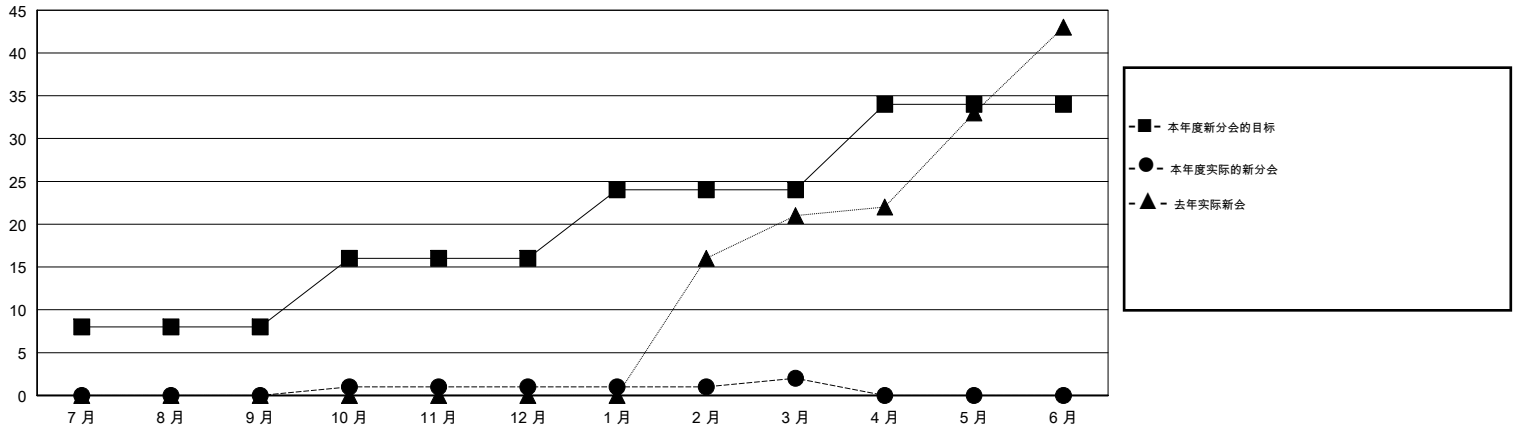

# MONTHLY MEMBERSHIP PROGRESS REPORT

District 383

Results as of: 03/31/2018

GMT: ZIYU LIN

地点 CHINA

GMT宪章区

分会			
成果 2017-2018			
季	新分会目标	新会	会员流失的分会
7月/8月/9月	8	0	0
10月/11月/12月	8	1	12
1月/2月/3月	8	1	9
4月/5月/6月	10	0	0

位会员@每位须缴			
成果 2017-2018			
季	会员净增长目标	实际会员增长数	实际退会会员 (包括转会)
7月/8月/9月	166	269	93
10月/11月/12月	166	27	299
1月/2月/3月	166	167	281
4月/5月/6月	256	0	0

目标与实际新会累积

目标和实际会员累积

已取消的分会: 21

57 CLUBS OF 121 增添1位或以上的新会员

性别分布

男 1,947 (64.07%)  
 女 1,092 (35.93%)  
 年度女性会员百分比目标: 40%